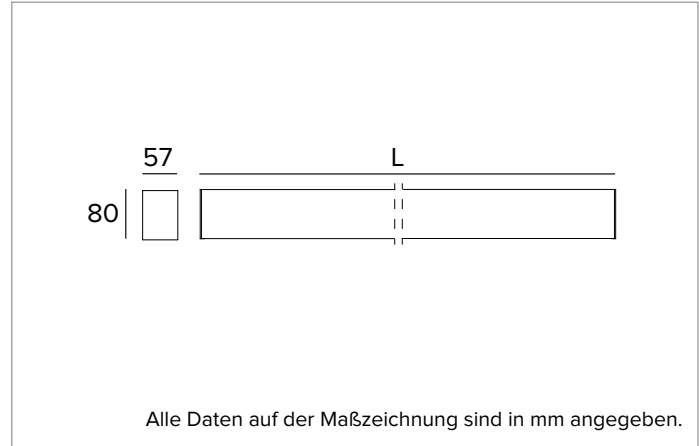

T022BY830ELPW | LOGICO EASY Stand Alone 57 - UGR19
Lineare LED-Leuchte, Einzelmontage für Deckenanbau- oder Pendelmontage. Version mit Notbeleuchtung

	3000K	H(m)	D1(m)	D2(m)	E _{max} (lx)
	Ra80	83°	89°		
Fixture Power	53W	1	1.78	1.97	1078
Source Flux	5283lm	2	3.56	3.94	270
Fixture Flux	5283lm	3	5.33	5.91	120
Efficacy	101lm/W	4	7.11	7.88	67
G0300	I _{max} =226cd/klm	I _{max}	1192cd	5	8.89 9.85 43

L=5m **A008U**

L=4m **A008V**

L=3m **A008W**

L=2m **A008X**

L=1m **A008Y**

L=0,5m **A008Z**

Stahlseile (2 Stück).

Aus Gründen der technologischen Entwicklung der elektronischen Bauteile unterliegen die aufgeführten Daten eventuellen Aktualisierungen. Daher muss bei der Bestellung eine Bestätigung angefordert werden.
 Der Lichtstrom und die elektrische Leistung weisen einen Toleranzbereich von +/-10% im Vergleich zum angezeigten Wert auf. Tq bei +25 °C auf (CIE 121).